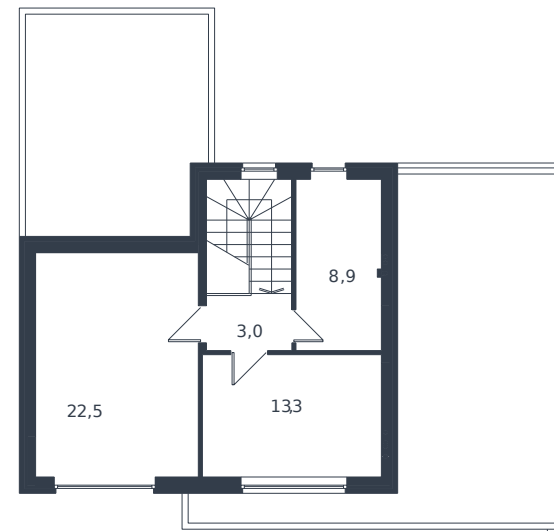

# Коттедж № 99

1 этаж

Коттедж 156.6 м<sup>2</sup>

22 029 155 ₺

2 этаж

Проект	Микрорайон «Новая Елизаветка»
Номер на этаже	99
Этаж	1 из 1
Корпус	ИЖС - 1 очередь
Секция	1
Заселение	2026 г.
Отделка	Готовая отделка