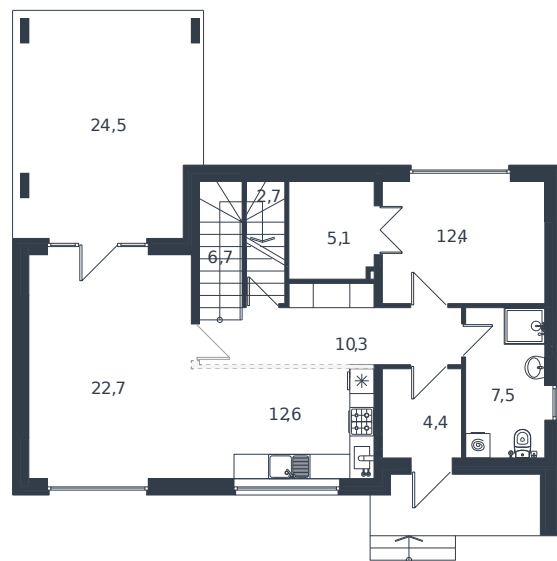

# Коттедж № 99

1 этаж

Коттедж 156.6 м<sup>2</sup>

22 029 155 ₺

2 этаж

Проект	Микрорайон «Новая Елизаветка»
Номер на этаже	99
Этаж	1 из 1
Корпус	ИЖС - 1 очередь
Секция	1
Заселение	2026 г.
Отделка	Готовая отделка