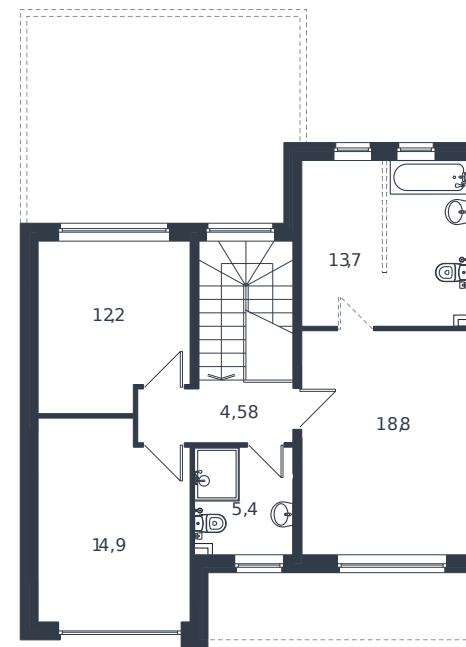

Коттедж № 97

1 этаж

Коттедж 178.1 м²

22 823 380 ₹

2 этаж

Проект
Номер на этаже
Этаж
Корпус
Секция
Заселение
Отделка

Микрорайон «Новая Елизаветка»
97
1 из 1
ИЖС - 1 очередь
1
2026 г.
Готовая отделка