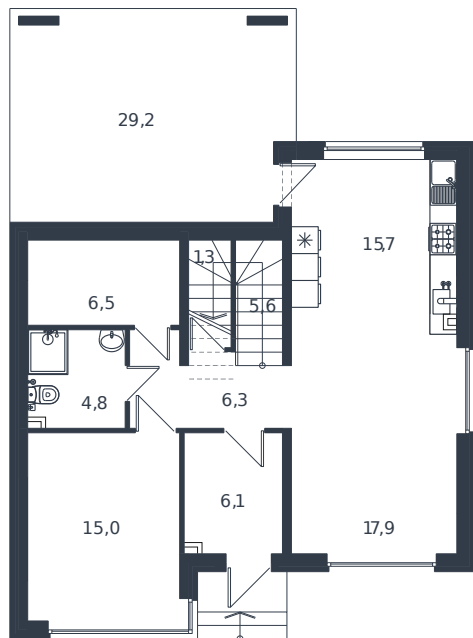

Коттедж № 97

1 этаж

2 этаж

Коттедж 178.1 м²

22 823 380 ₺

Проект	Микрорайон «Новая Елизаветка»
Номер на этаже	97
Этаж	1 из 1
Корпус	ИЖС - 1 очередь
Секция	1
Заселение	2026 г.
Отделка	Готовая отделка