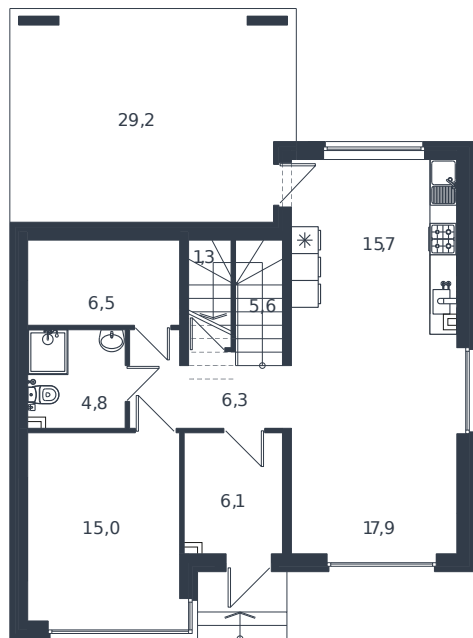

Коттедж № 97

1 этаж

Коттедж 178.1 м²

22 823 380 ₹

2 этаж

Проект
Номер на этаже
Этаж
Корпус
Секция
Заселение
Отделка

Микрорайон «Новая Елизаветка»
97
1 из 1
ИЖС - 1 очередь
1
2026 г.
Готовая отделка