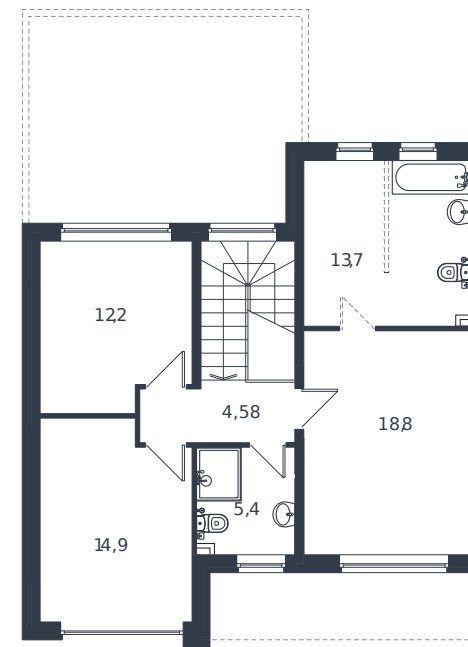

Коттедж № 97

1 этаж

2 этаж

Коттедж 178.1 м²

22 823 380 ₺

Проект	Микрорайон «Новая Елизаветка»
Номер на этаже	97
Этаж	1 из 1
Корпус	ИЖС - 1 очередь
Секция	1
Заселение	2026 г.
Отделка	Готовая отделка