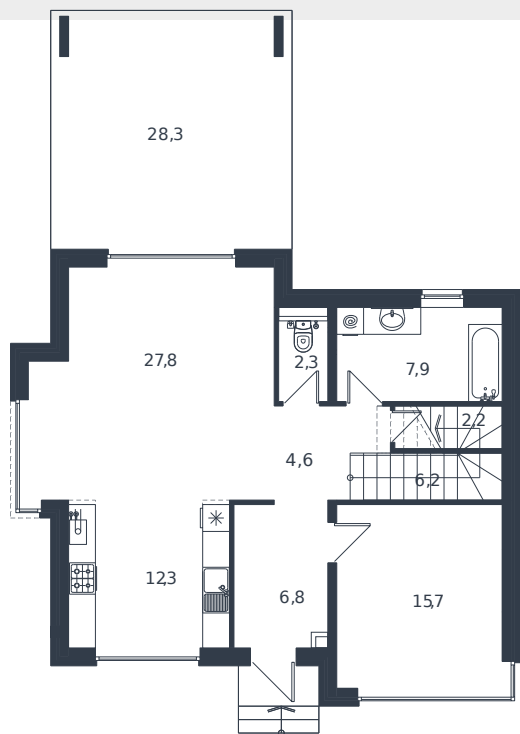

Коттедж № 91

1 этаж

Коттедж 187.2 м²

34 612 229 ₪

2 этаж

Проект
Номер на этаже
Этаж
Корпус
Секция
Заселение
Отделка

Микрорайон «Новая Елизаветка»
91
1 из 1
ИЖС - 1 очередь
1
2026 г.
Готовая отделка