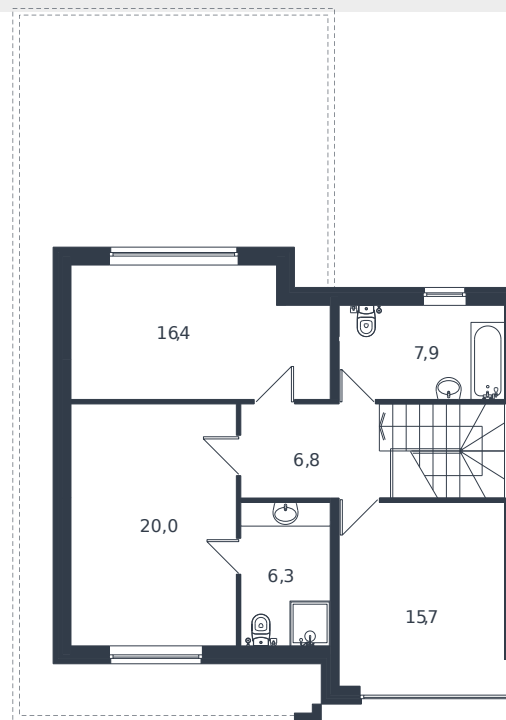

Коттедж № 91

1 этаж

Коттедж 187.2 м²

34 612 229 ₪

2 этаж

Проект
Номер на этаже
Этаж
Корпус
Секция
Заселение
Отделка

Микрорайон «Новая Елизаветка»
91
1 из 1
ИЖС - 1 очередь
1
2026 г.
Готовая отделка