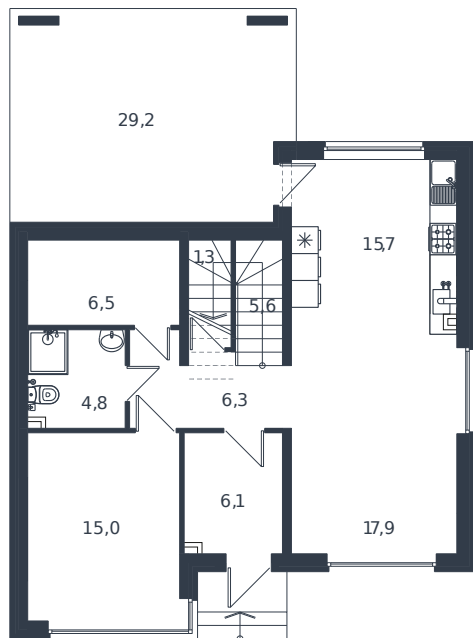

Коттедж № 9

1 этаж

2 этаж

Коттедж 178.1 м²

27 227 148 ₺

Проект	Микрорайон «Новая Елизаветка»
Номер на этаже	9
Этаж	1 из 1
Корпус	ИЖС - 1 очередь
Секция	1
Заселение	2026 г.
Отделка	Готовая отделка