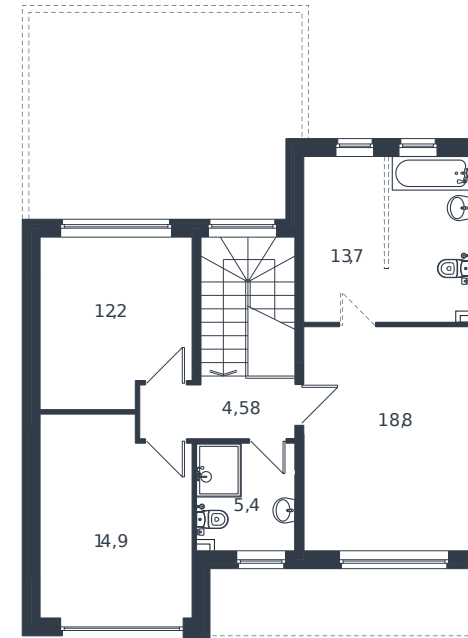

Коттедж № 9

1 этаж

2 этаж

Коттедж 178.1 м²

27 227 148 ₺

Проект	Микрорайон «Новая Елизаветка»
Номер на этаже	9
Этаж	1 из 1
Корпус	ИЖС - 1 очередь
Секция	1
Заселение	2026 г.
Отделка	Готовая отделка