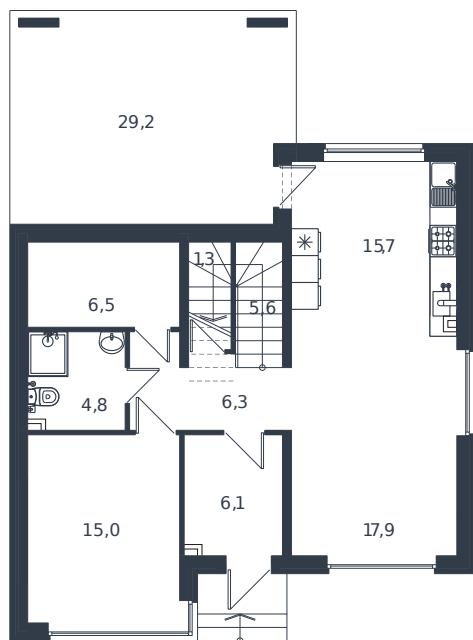

Коттедж № 89

1 этаж

2 этаж

Коттедж 178.1 м²

27 053 835 ₺

Проект	Микрорайон «Новая Елизаветка»
Номер на этаже	89
Этаж	1 из 1
Корпус	ИЖС - 1 очередь
Секция	1
Заселение	2026 г.
Отделка	Готовая отделка