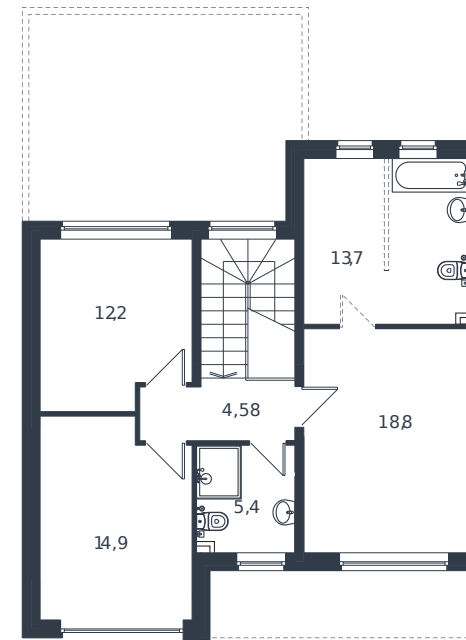

Коттедж № 89

1 этаж

2 этаж

Коттедж 178.1 м²

27 053 835 ₺

Проект	Микрорайон «Новая Елизаветка»
Номер на этаже	89
Этаж	1 из 1
Корпус	ИЖС - 1 очередь
Секция	1
Заселение	2026 г.
Отделка	Готовая отделка