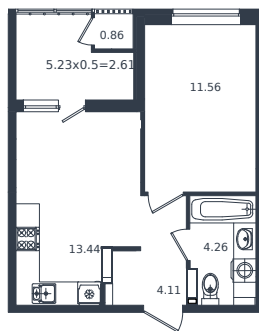

# Квартира № 726

1К-квартира 36.84 м<sup>2</sup>

7 870 520 Р

Жилой комплекс

Инсити

Адрес

г. Краснодар, ул. им. Кирилла Россинского, 3/1, к.1

Срок сдачи

2026 г.

Проект  
Номер на этаже  
Этаж  
Корпус  
Секция  
Заселение  
Отделка

Микрорайон «Образцово»  
726  
14 из 18  
Дом 1  
1  
IV квартал 2025 г.  
Предчистовая

1 этаж