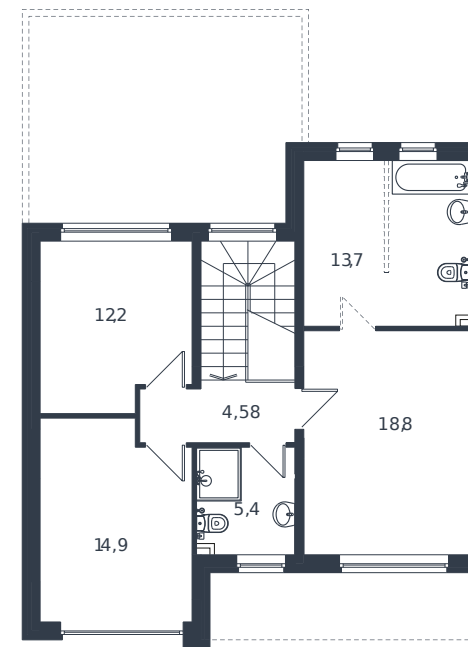

Коттедж № 86

1 этаж

2 этаж

Коттедж 178.1 м²

22 469 741 ₺

Проект	Микрорайон «Новая Елизаветка»
Номер на этаже	86
Этаж	1 из 1
Корпус	ИЖС - 1 очередь
Секция	1
Заселение	2026 г.
Отделка	Готовая отделка