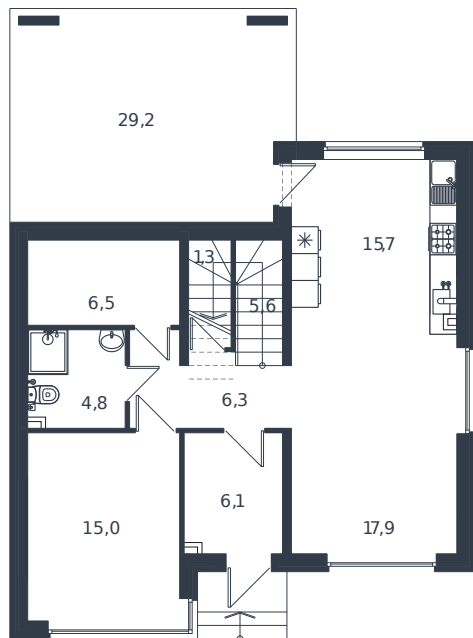

Коттедж № 86

1 этаж

2 этаж

Коттедж 178.1 м²

22 469 741 ₺

Проект	Микрорайон «Новая Елизаветка»
Номер на этаже	86
Этаж	1 из 1
Корпус	ИЖС - 1 очередь
Секция	1
Заселение	2026 г.
Отделка	Готовая отделка