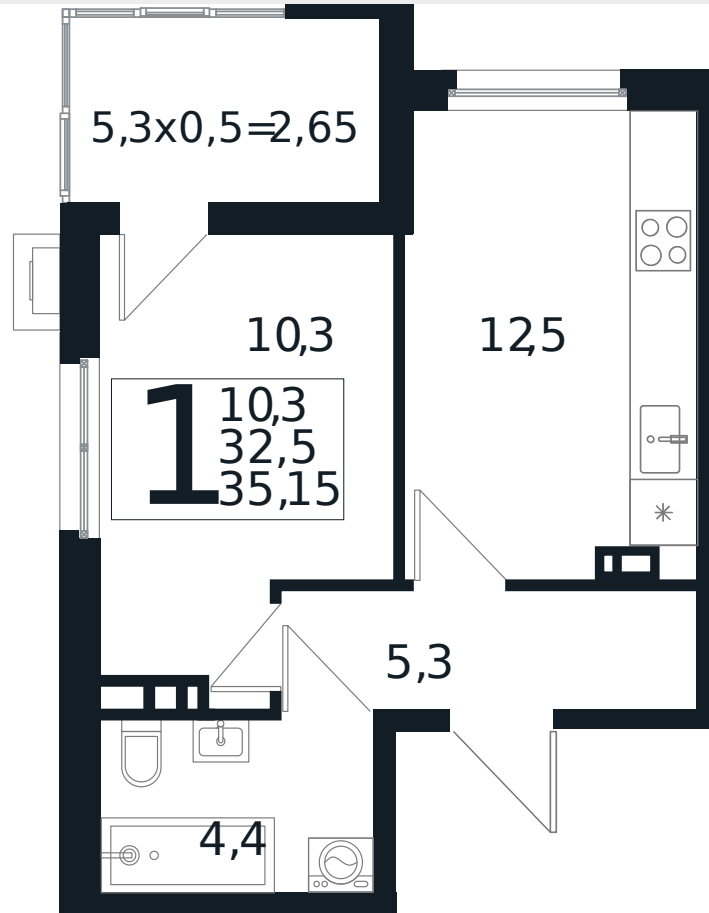

Квартира № 68

1К-квартира 35.15 м²

5 541 476 Р

Жилой комплекс

Инсити

Адрес

г. Краснодар, ул. им. Виктора Феськова, 3

Срок сдачи

2027 г.

Проект
Номер на этаже
Этаж
Корпус
Секция
Заселение
Отделка

Микрорайон «Новая Елизаветка»
68
4 из 4
Литер 20
1
2026 г.
Предчистовая

1 этаж