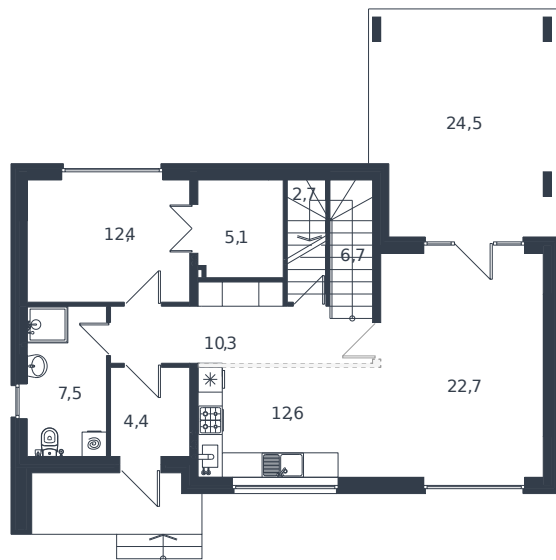

Коттедж № 85

1 этаж

Коттедж 156.6 м²

22 158 617 ₺

2 этаж

Проект	Микрорайон «Новая Елизаветка»
Номер на этаже	85
Этаж	1 из 1
Корпус	ИЖС - 1 очередь
Секция	1
Заселение	2026 г.
Отделка	Готовая отделка