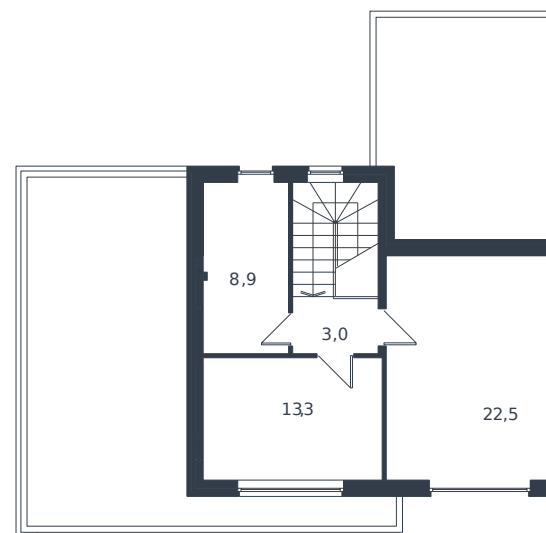

Коттедж № 85

1 этаж

Коттедж 156.6 м²

22 158 617 ₺

2 этаж

Проект	Микрорайон «Новая Елизаветка»
Номер на этаже	85
Этаж	1 из 1
Корпус	ИЖС - 1 очередь
Секция	1
Заселение	2026 г.
Отделка	Готовая отделка