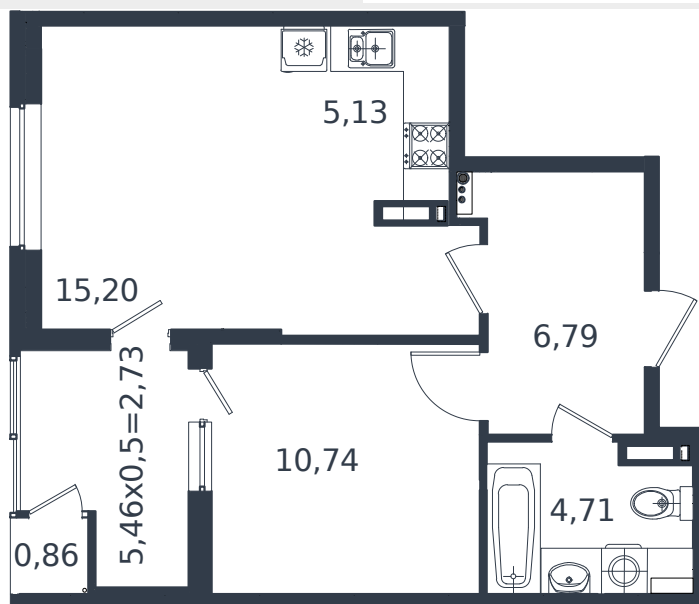

Квартира № 155

2К-квартира 46.16 м²

8 931 480 Р

Жилой комплекс

Инсити

Адрес

г. Краснодар, ул. им. Кирилла Россинского, 3/1, к.1

Срок сдачи

2026 г.

Проект
Номер на этаже
Этаж
Корпус
Секция
Заселение
Отделка

Микрорайон «Образцово»
155
15 из 18
Дом 3
1
IV квартал 2025 г.
Предчистовая

1 этаж