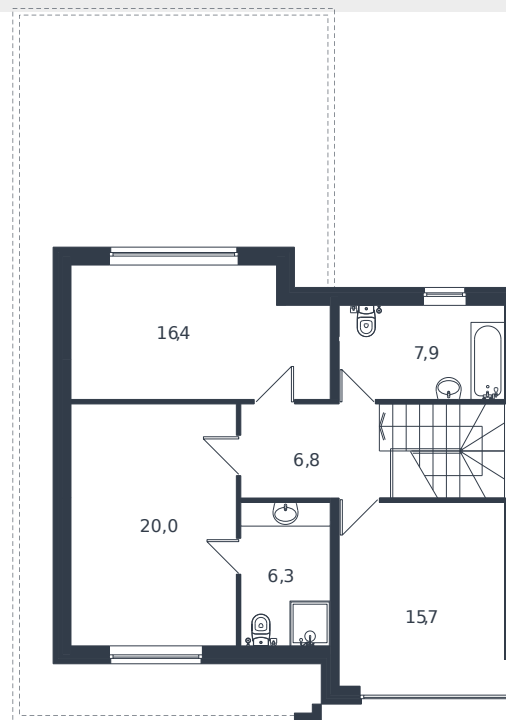

Коттедж № 82

1 этаж

Коттедж 187.2 м²

22 862 000 ₪

2 этаж

Проект
Номер на этаже
Этаж
Корпус
Секция
Заселение
Отделка

Микрорайон «Новая Елизаветка»
82
1 из 1
ИЖС - 1 очередь
1
2026 г.
Готовая отделка