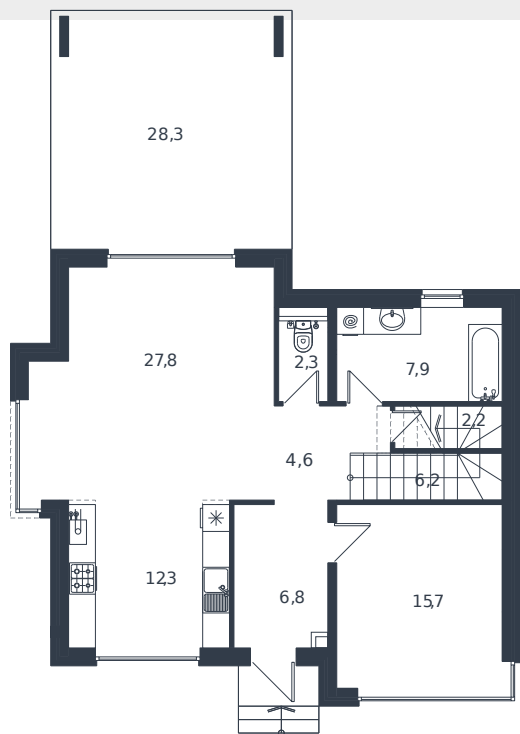

Коттедж № 82

1 этаж

Коттедж 187.2 м²

22 862 000 ₪

2 этаж

Проект
Номер на этаже
Этаж
Корпус
Секция
Заселение
Отделка

Микрорайон «Новая Елизаветка»
82
1 из 1
ИЖС - 1 очередь
1
2026 г.
Готовая отделка