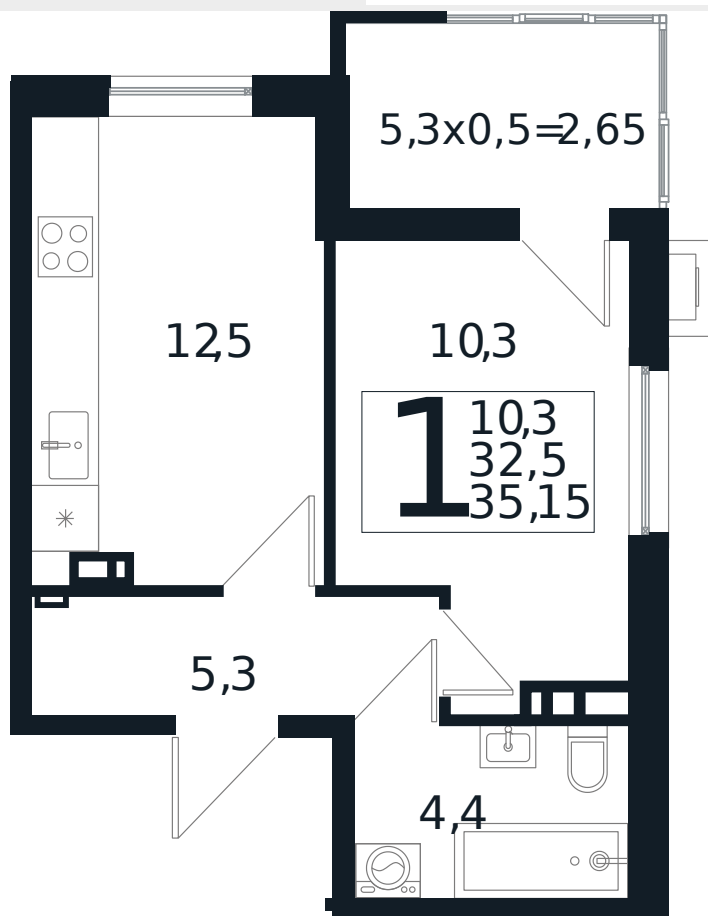

Квартира №13

1К-квартира 35.15 м²

5 568 900 ₽

Жилой комплекс

Инсити

Адрес

г. Краснодар, ул. им. Виктора Феськова, 3

Срок сдачи

2027 г.

Проект

Микрорайон «Новая Елизаветка»

Номер на этаже

13

Этаж

4 из 4

Корпус

Литер 20

Секция

1

Заселение

2026 г.

Отделка

Предчистовая

1 этаж