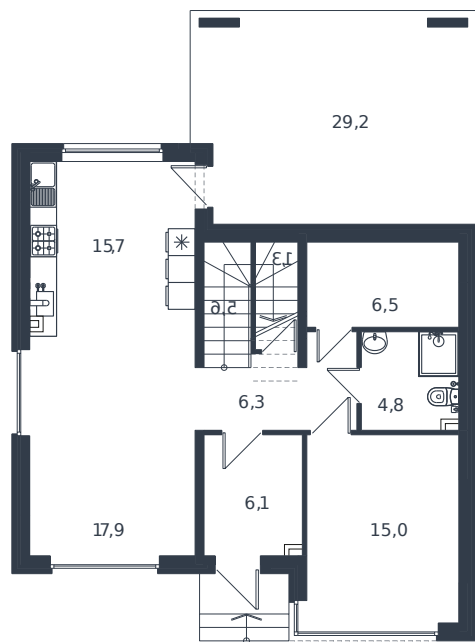

Коттедж № 77

1 этаж

Коттедж 178.1 м²

24 341 732 ₺

2 этаж

Проект	Микрорайон «Новая Елизаветка»
Номер на этаже	77
Этаж	1 из 1
Корпус	ИЖС - 1 очередь
Секция	1
Заселение	2026 г.
Отделка	Готовая отделка