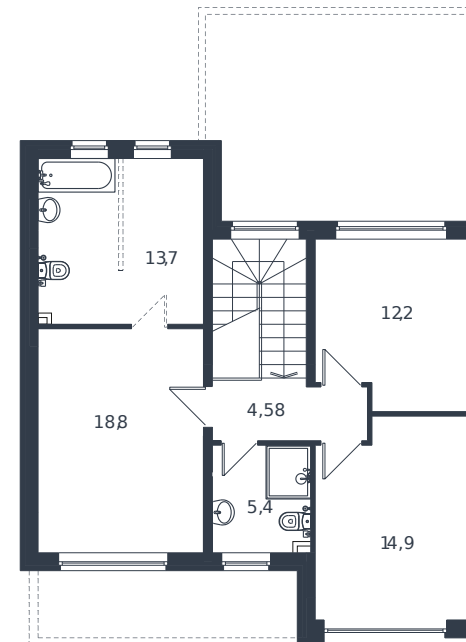

Коттедж № 77

1 этаж

Коттедж 178.1 м²

24 341 732 ₺

2 этаж

Проект	Микрорайон «Новая Елизаветка»
Номер на этаже	77
Этаж	1 из 1
Корпус	ИЖС - 1 очередь
Секция	1
Заселение	2026 г.
Отделка	Готовая отделка