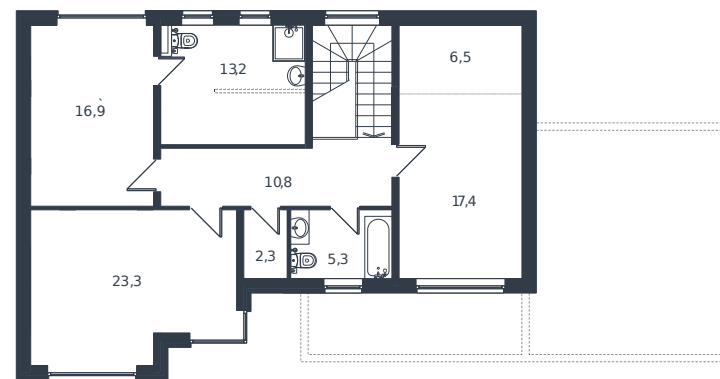

Коттедж № 76

1 этаж

Коттедж 235.2 м²

33 009 056 ₪

2 этаж

Проект	Микрорайон «Новая Елизаветка»
Номер на этаже	76
Этаж	1 из 1
Корпус	ИЖС - 1 очередь
Секция	1
Заселение	2026 г.
Отделка	Готовая отделка