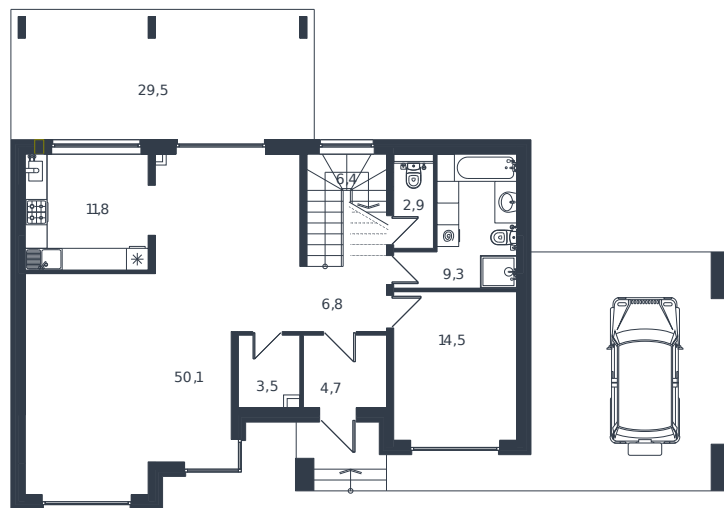

Коттедж № 76

1 этаж

Коттедж 235.2 м²

33 009 056 ₪

2 этаж

Проект	Микрорайон «Новая Елизаветка»
Номер на этаже	76
Этаж	1 из 1
Корпус	ИЖС - 1 очередь
Секция	1
Заселение	2026 г.
Отделка	Готовая отделка