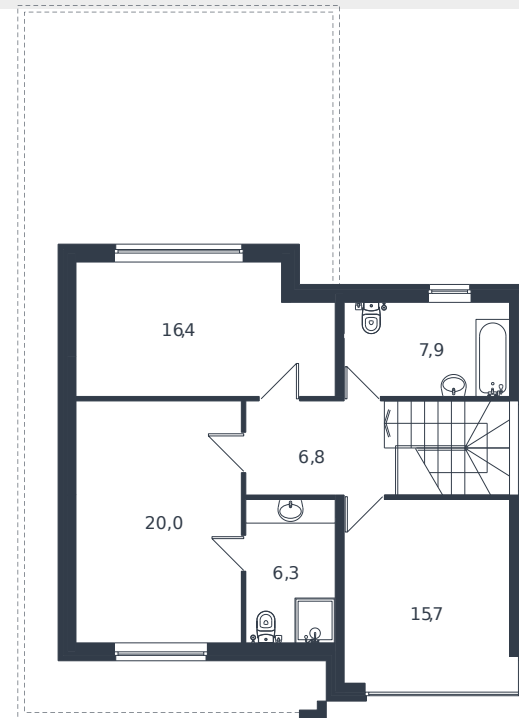

# Коттедж № 74

1 этаж

Коттедж 187.2 м<sup>2</sup>

27 735 481 ₪

2 этаж

Проект  
Номер на этаже  
Этаж  
Корпус  
Секция  
Заселение  
Отделка

Микрорайон «Новая Елизаветка»  
74  
1 из 1  
ИЖС - 1 очередь  
1  
2026 г.  
Готовая отделка