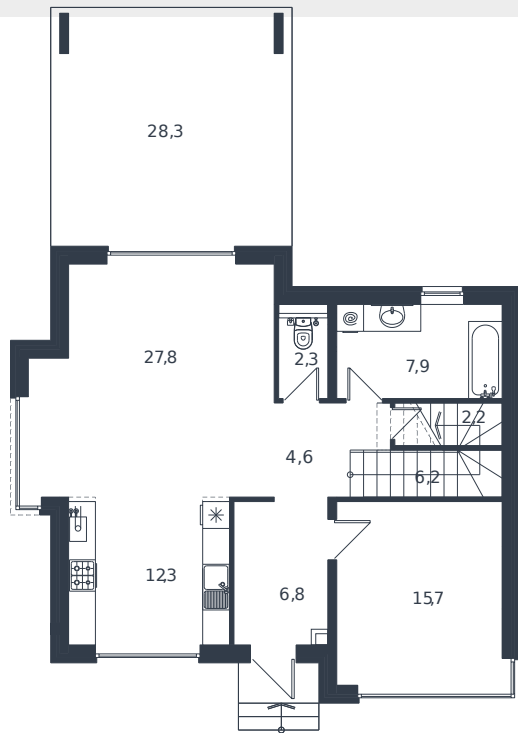

# Коттедж № 74

1 этаж

Коттедж 187.2 м<sup>2</sup>

27 735 481 ₪

2 этаж

Проект  
Номер на этаже  
Этаж  
Корпус  
Секция  
Заселение  
Отделка

Микрорайон «Новая Елизаветка»  
74  
1 из 1  
ИЖС - 1 очередь  
1  
2026 г.  
Готовая отделка