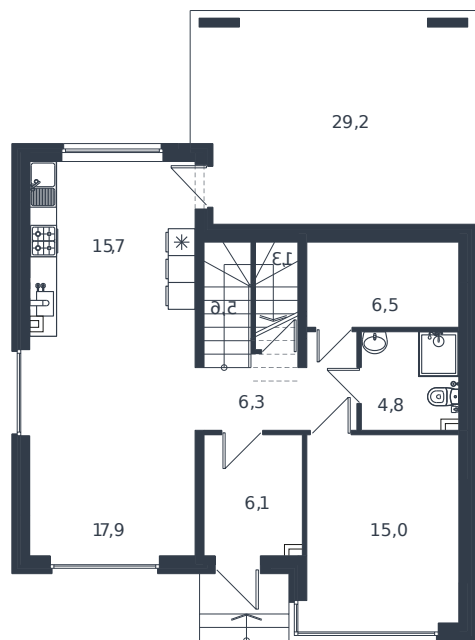

# Коттедж № 73

1 этаж

Коттедж 178.1 м<sup>2</sup>

27 922 336 ₪

2 этаж

Проект	Микрорайон «Новая Елизаветка»
Номер на этаже	73
Этаж	1 из 1
Корпус	ИЖС - 1 очередь
Секция	1
Заселение	2026 г.
Отделка	Готовая отделка