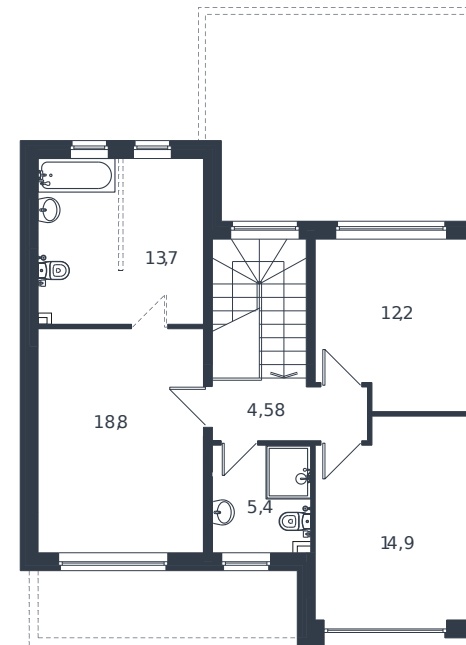

# Коттедж № 73

1 этаж

Коттедж 178.1 м<sup>2</sup>

27 922 336 ₪

2 этаж

Проект	Микрорайон «Новая Елизаветка»
Номер на этаже	73
Этаж	1 из 1
Корпус	ИЖС - 1 очередь
Секция	1
Заселение	2026 г.
Отделка	Готовая отделка