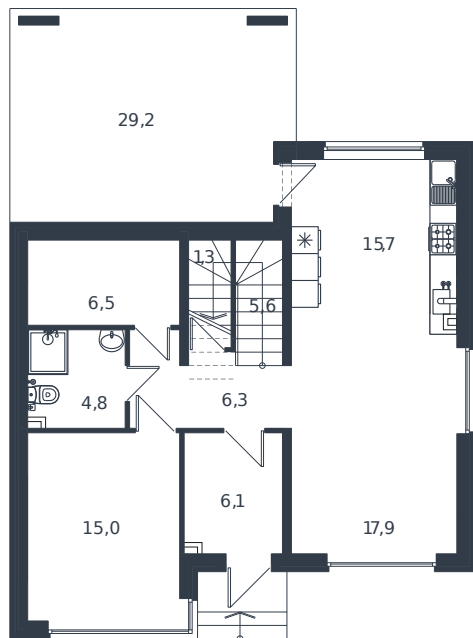

Коттедж № 71

1 этаж

2 этаж

Коттедж 178.1 м²

26 147 996 ₺

Проект	Микрорайон «Новая Елизаветка»
Номер на этаже	71
Этаж	1 из 1
Корпус	ИЖС - 1 очередь
Секция	1
Заселение	2026 г.
Отделка	Готовая отделка