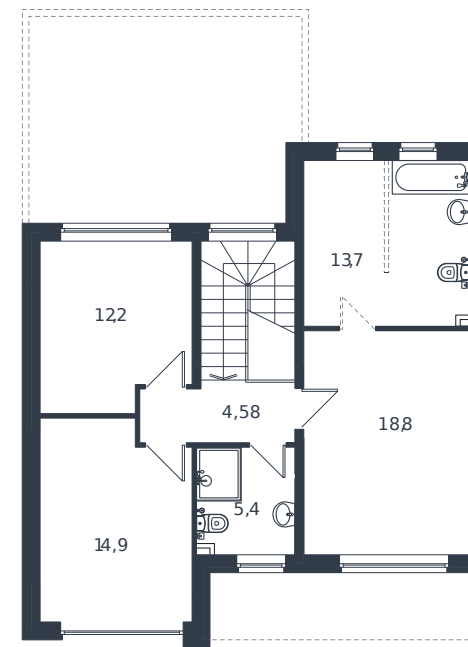

Коттедж № 71

1 этаж

2 этаж

Коттедж 178.1 м²

26 147 996 ₺

Проект	Микрорайон «Новая Елизаветка»
Номер на этаже	71
Этаж	1 из 1
Корпус	ИЖС - 1 очередь
Секция	1
Заселение	2026 г.
Отделка	Готовая отделка