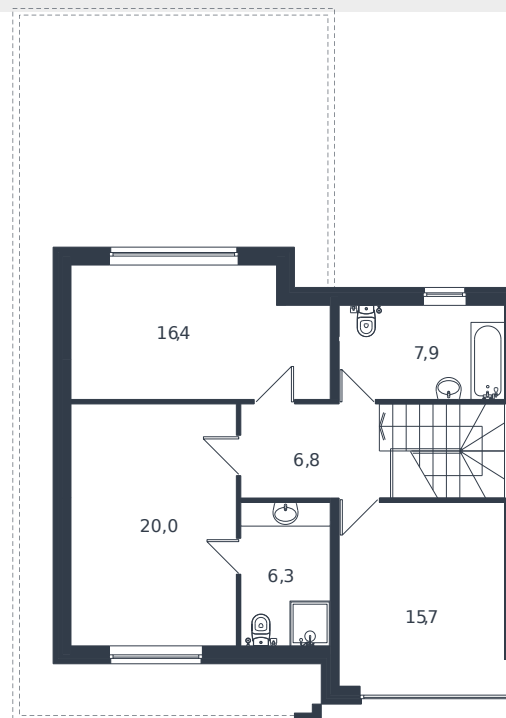

Коттедж № 70

1 этаж

Коттедж 187.2 м²

25 126 816 ₺

2 этаж

Проект	Микрорайон «Новая Елизаветка»
Номер на этаже	70
Этаж	1 из 1
Корпус	ИЖС - 1 очередь
Секция	1
Заселение	2026 г.
Отделка	Готовая отделка