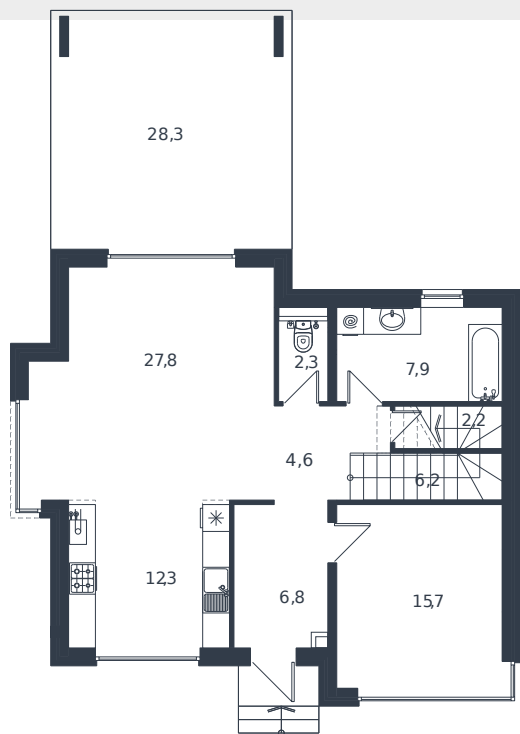

Коттедж № 70

1 этаж

Коттедж 187.2 м²

25 126 816 ₺

2 этаж

Проект	Микрорайон «Новая Елизаветка»
Номер на этаже	70
Этаж	1 из 1
Корпус	ИЖС - 1 очередь
Секция	1
Заселение	2026 г.
Отделка	Готовая отделка