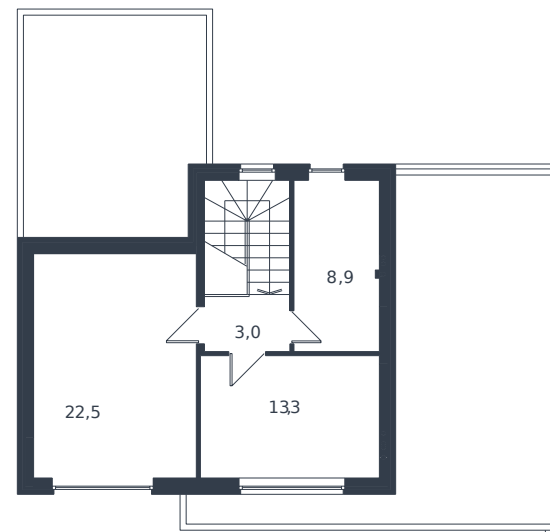

Коттедж № 69

1 этаж

Коттедж 156.6 м²

23 738 824 ₺

2 этаж

Проект	Микрорайон «Новая Елизаветка»
Номер на этаже	69
Этаж	1 из 1
Корпус	ИЖС - 1 очередь
Секция	1
Заселение	2026 г.
Отделка	Готовая отделка