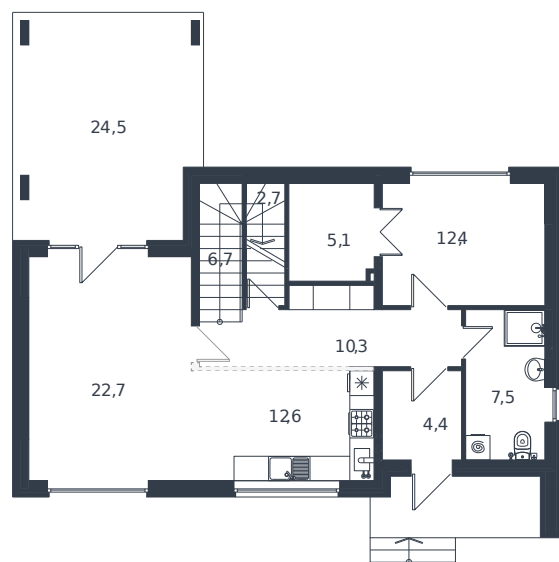

Коттедж № 69

1 этаж

Коттедж 156.6 м²

23 738 242 ₪

2 этаж

Проект	Микрорайон «Новая Елизаветка»
Номер на этаже	69
Этаж	1 из 1
Корпус	ИЖС - 1 очередь
Секция	1
Заселение	2026 г.
Отделка	Готовая отделка