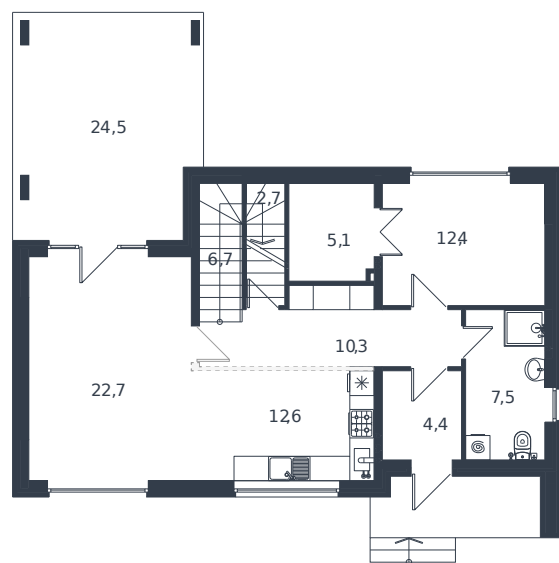

Коттедж № 69

1 этаж

Коттедж 156.6 м²

23 738 824 ₺

2 этаж

Проект	Микрорайон «Новая Елизаветка»
Номер на этаже	69
Этаж	1 из 1
Корпус	ИЖС - 1 очередь
Секция	1
Заселение	2026 г.
Отделка	Готовая отделка