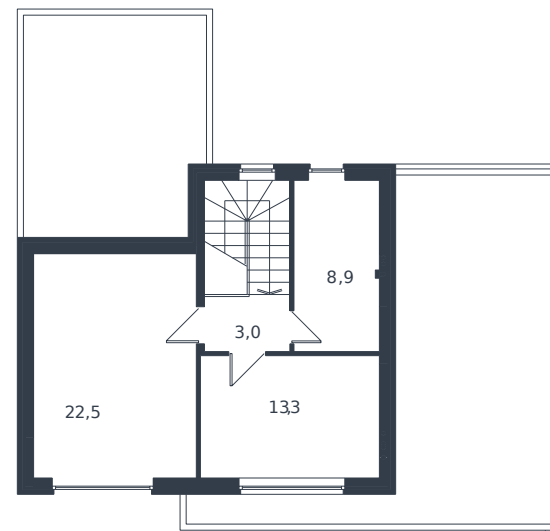

Коттедж № 69

1 этаж

Коттедж 156.6 м²

23 738 242 ₪

2 этаж

Проект	Микрорайон «Новая Елизаветка»
Номер на этаже	69
Этаж	1 из 1
Корпус	ИЖС - 1 очередь
Секция	1
Заселение	2026 г.
Отделка	Готовая отделка