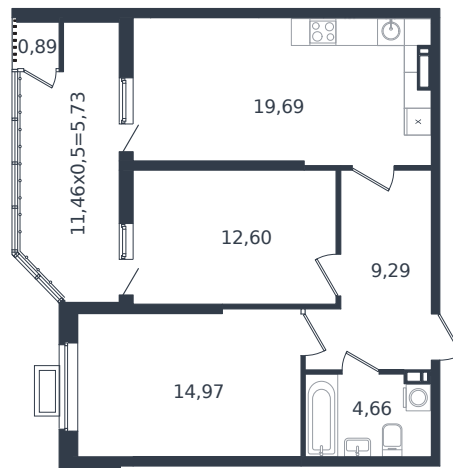

Квартира № 574

1 этаж

2К-квартира 67.83 м²

8 040 116 ₪

Проект	Микрорайон «Образцово»
Номер на этаже	574
Этаж	21 из 21
Корпус	Дом 18
Секция	1
Заселение	2026 г.
Отделка	Готовая отделка