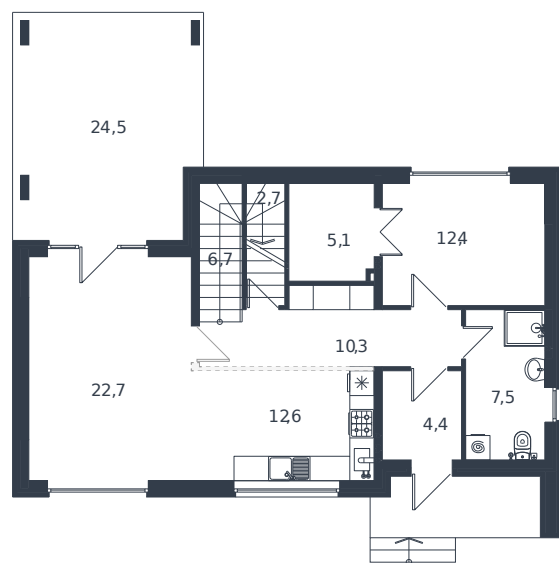

Коттедж № 66

1 этаж

Коттедж 156.6 м²

22 813 672 ₺

2 этаж

Проект	Микрорайон «Новая Елизаветка»
Номер на этаже	66
Этаж	1 из 1
Корпус	ИЖС - 1 очередь
Секция	1
Заселение	2026 г.
Отделка	Готовая отделка