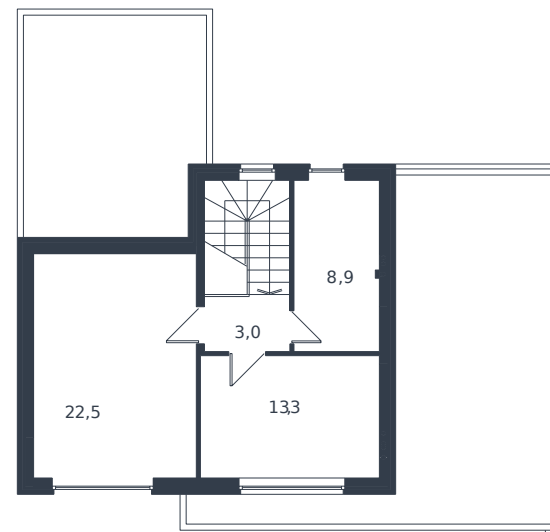

Коттедж № 66

1 этаж

Коттедж 156.6 м²

22 813 672 ₺

2 этаж

Проект	Микрорайон «Новая Елизаветка»
Номер на этаже	66
Этаж	1 из 1
Корпус	ИЖС - 1 очередь
Секция	1
Заселение	2026 г.
Отделка	Готовая отделка