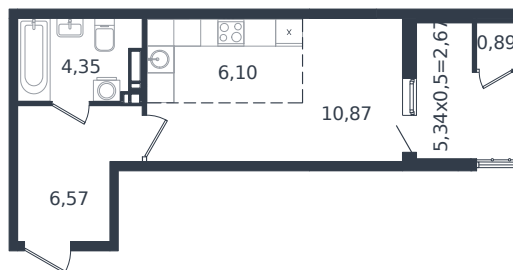

Квартира № 559

1 этаж

Студия 31.45 м²

5 141 216 ₺

Проект	Микрорайон «Образцово»
Номер на этаже	559
Этаж	19 из 21
Корпус	Дом 18
Секция	1
Заселение	2026 г.
Отделка	Готовая отделка