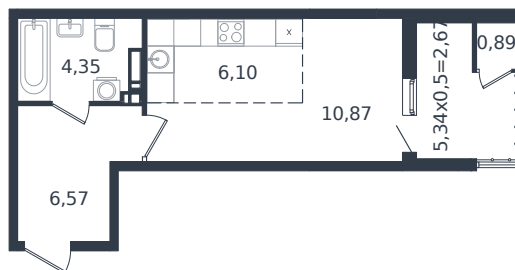

Квартира № 551

1 этаж

Студия 31.45 м²

5 141 216 ₺

Проект	Микрорайон «Образцово»
Номер на этаже	551
Этаж	18 из 21
Корпус	Дом 18
Секция	1
Заселение	2026 г.
Отделка	Готовая отделка