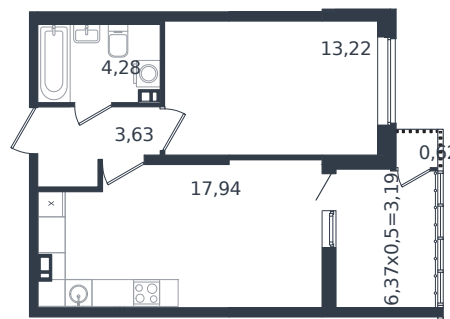

Квартира № 528

1 этаж

1К-квартира 42.88 м²

6 797 699 ₺

Проект	Микрорайон «Образцово»
Номер на этаже	528
Этаж	15 из 21
Корпус	Дом 18
Секция	1
Заселение	2026 г.
Отделка	Готовая отделка

+7(861)210-35-75

 ИНСИТИ
ДЕВЕЛОПМЕНТ