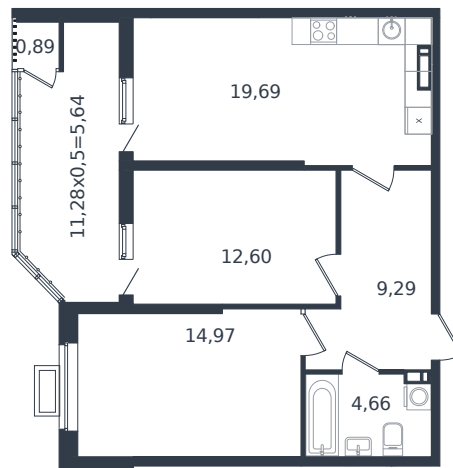

# Квартира № 526

1 этаж

2К-квартира 67.74 м<sup>2</sup>

8 248 472 ₺

Проект	Микрорайон «Образцово»
Номер на этаже	526
Этаж	15 из 21
Корпус	Дом 18
Секция	1
Заселение	2026 г.
Отделка	Готовая отделка