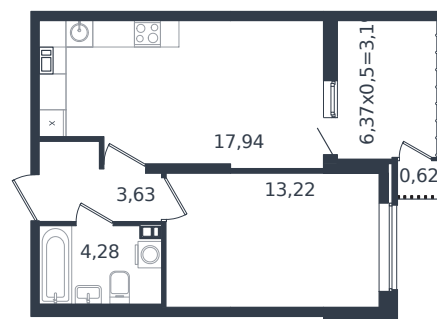

# Квартира № 417

1 этаж

1К-квартира 42.88 м<sup>2</sup>

6 880 884 ₪

Проект  
Номер на этаже  
Этаж  
Корпус  
Секция  
Заселение  
Отделка

Микрорайон «Образцово»  
417  
21 из 21  
Дом 18  
1  
2026 г.  
Готовая отделка