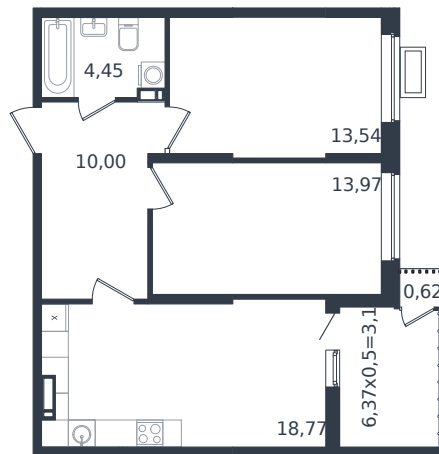

Квартира № 416

1 этаж

2К-квартира 64.54 м²

7 748 768 ₽

Проект	Микрорайон «Образцово»
Номер на этаже	416
Этаж	21 из 21
Корпус	Дом 18
Секция	1
Заселение	2026 г.
Отделка	Готовая отделка