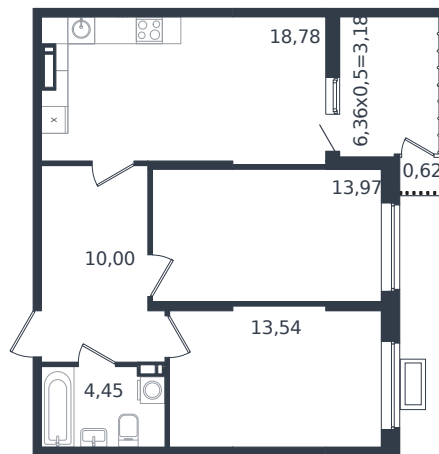

# Квартира № 415

1 этаж

2К-квартира 64.54 м<sup>2</sup>

7 748 768 ₽

Проект	Микрорайон «Образцово»
Номер на этаже	415
Этаж	21 из 21
Корпус	Дом 18
Секция	1
Заселение	2026 г.
Отделка	Готовая отделка