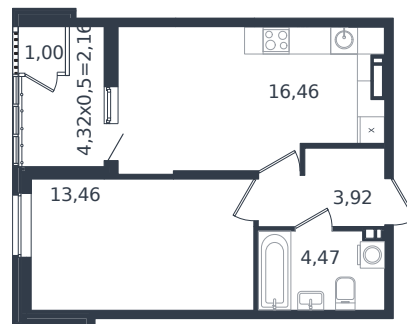

Квартира № 413

1 этаж

1К-квартира 41.47 м²

6 366 949 ₪

Проект	Микрорайон «Образцово»
Номер на этаже	413
Этаж	21 из 21
Корпус	Дом 18
Секция	1
Заселение	2026 г.
Отделка	Готовая отделка

+7(861)210-35-75

ИНСИТИ
ДЕВЕЛОПМЕНТ