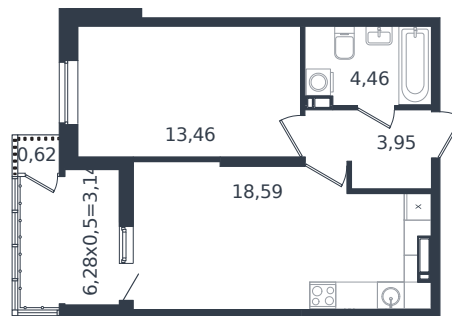

Квартира № 412

1 этаж

1К-квартира 44.22 м²

6 347 397 ₪

Проект	Микрорайон «Образцово»
Номер на этаже	412
Этаж	20 из 21
Корпус	Дом 18
Секция	1
Заселение	2026 г.
Отделка	Готовая отделка