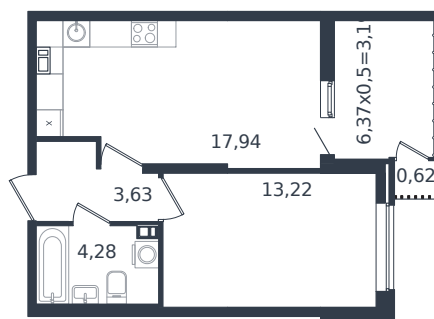

# Квартира № 409

1 этаж

1К-квартира 42.88 м<sup>2</sup>

6 797 699 ₺

Проект  
Номер на этаже  
Этаж  
Корпус  
Секция  
Заселение  
Отделка

Микрорайон «Образцово»  
409  
20 из 21  
Дом 18  
1  
2026 г.  
Готовая отделка