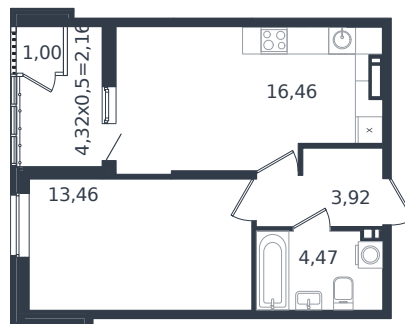

Квартира № 405

1 этаж

1К-квартира 41.47 м²

6 167 411 ₽

Проект	Микрорайон «Образцово»
Номер на этаже	405
Этаж	20 из 21
Корпус	Дом 18
Секция	1
Заселение	2026 г.
Отделка	Готовая отделка

+7(861)210-35-75

ИНСИТИ
ДЕВЕЛОПМЕНТ