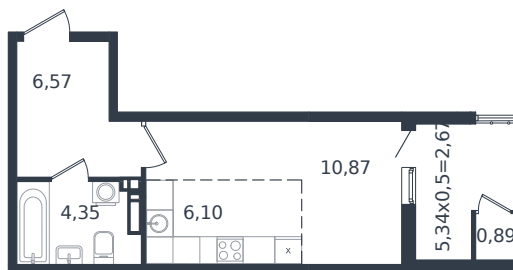

# Квартира № 402

1 этаж

Студия 31.45 м<sup>2</sup>

5 124 843 ₽

Проект	Микрорайон «Образцово»
Номер на этаже	402
Этаж	19 из 21
Корпус	Дом 18
Секция	1
Заселение	2026 г.
Отделка	Готовая отделка

+7(861)210-35-75