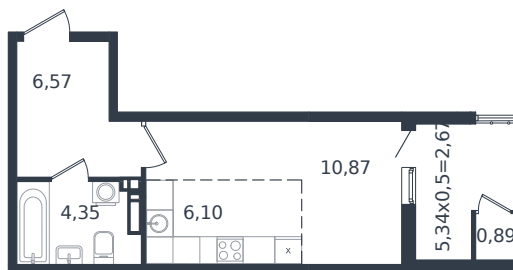

Квартира № 394

1 этаж

Студия 31.45 м²

5 124 843 ₽

Проект	Микрорайон «Образцово»
Номер на этаже	394
Этаж	18 из 21
Корпус	Дом 18
Секция	1
Заселение	2026 г.
Отделка	Готовая отделка

+7(861)210-35-75

ИНСИТИ
ДЕВЕЛОПМЕНТ