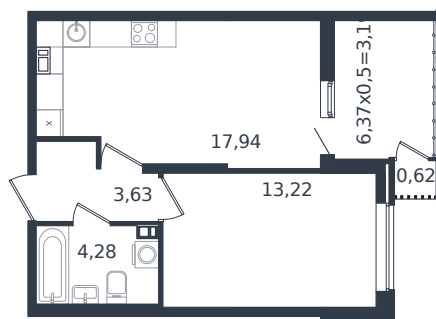

Квартира № 393

1 этаж

1К-квартира 42.88 м²

6 752 034 ₺

Проект

Номер на этаже

Этаж

Корпус

Секция

Заселение

Отделка

Микрорайон «Образцово»

393

18 из 21

Дом 18

1