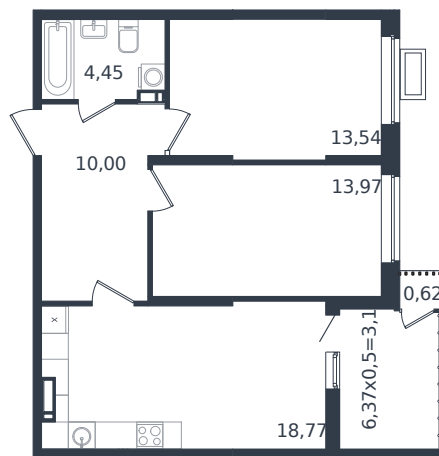

Квартира № 392

1 этаж

2К-квартира 64.54 м²

7 623 975 ₪

Проект	Микрорайон «Образцово»
Номер на этаже	392
Этаж	18 из 21
Корпус	Дом 18
Секция	1
Заселение	2026 г.
Отделка	Готовая отделка