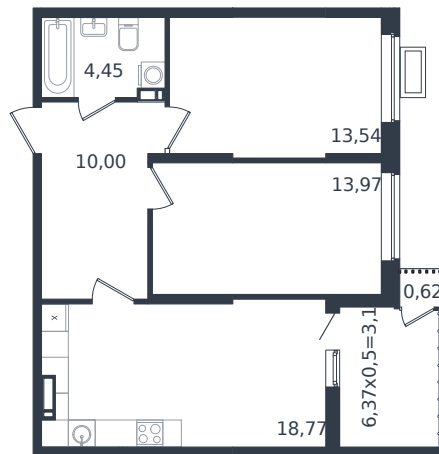

# Квартира № 392

1 этаж

2К-квартира 64.54 м<sup>2</sup>

7 623 975 ₪

Проект	Микрорайон «Образцово»
Номер на этаже	392
Этаж	18 из 21
Корпус	Дом 18
Секция	1
Заселение	2026 г.
Отделка	Готовая отделка