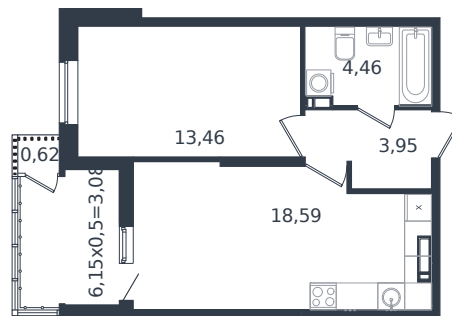

Квартира № 388

1 этаж

1К-квартира 44.16 м²

6 527 000 ₽

Проект	Микрорайон «Образцово»
Номер на этаже	388
Этаж	17 из 21
Корпус	Дом 18
Секция	1
Заселение	2026 г.
Отделка	Готовая отделка