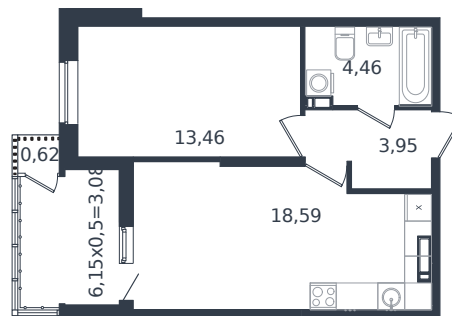

# Квартира № 388

1 этаж

1К-квартира 44.16 м²

6 527 000 ₽

Проект	Микрорайон «Образцово»
Номер на этаже	388
Этаж	17 из 21
Корпус	Дом 18
Секция	1
Заселение	2026 г.
Отделка	Готовая отделка