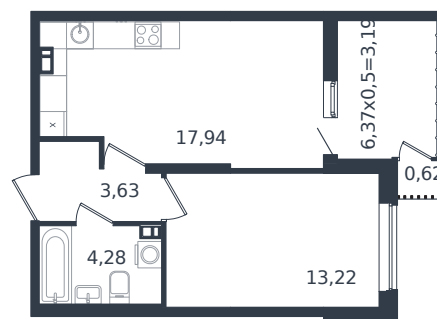

Квартира № 385

1 этаж

1К-квартира 42.88 м²

6 767 256 ₪

Проект	Микрорайон «Образцово»
Номер на этаже	385
Этаж	17 из 21
Корпус	Дом 18
Секция	1
Заселение	2026 г.
Отделка	Готовая отделка

+7(861)210-35-75

ИНСИТИ
ДЕВЕЛОПМЕНТ