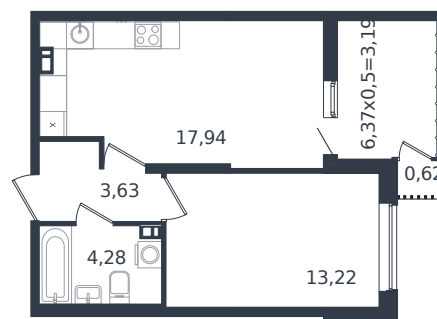

Квартира № 385

1 этаж

1К-квартира 42.88 м²

6 767 256 ₺

Проект	Микрорайон «Образцово»
Номер на этаже	385
Этаж	17 из 21
Корпус	Дом 18
Секция	1
Заселение	2026 г.
Отделка	Готовая отделка

+7(861)210-35-75

 ИНСИТИ
ДЕВЕЛОПМЕНТ