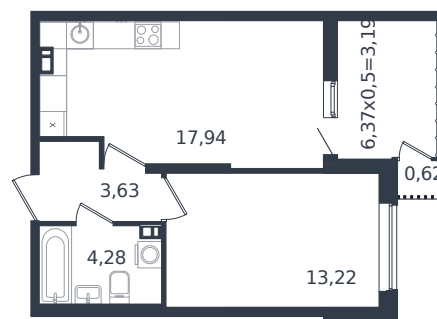

Квартира № 385

1 этаж

1К-квартира 42.88 м²

6 767 256 ₺

Проект	Микрорайон «Образцово»
Номер на этаже	385
Этаж	17 из 21
Корпус	Дом 18
Секция	1
Заселение	2026 г.
Отделка	Готовая отделка

+7(861)210-35-75

ИНСИТИ
ДЕВЕЛОПМЕНТ