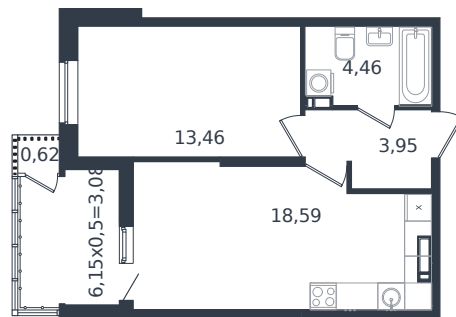

Квартира № 380

1 этаж

1К-квартира 44.16 м²

6 534 126 ₪

Проект	Микрорайон «Образцово»
Номер на этаже	380
Этаж	16 из 21
Корпус	Дом 18
Секция	1
Заселение	2026 г.
Отделка	Готовая отделка

+7(861)210-35-75

ИНСИТИ
ДЕВЕЛОПМЕНТ