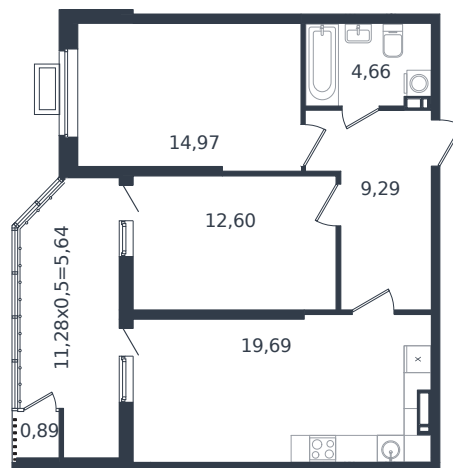

Квартира № 379

1 этаж

2К-квартира 67.74 м²

8 167 745 ₺

Проект	Микрорайон «Образцово»
Номер на этаже	379
Этаж	16 из 21
Корпус	Дом 18
Секция	1
Заселение	2026 г.
Отделка	Готовая отделка