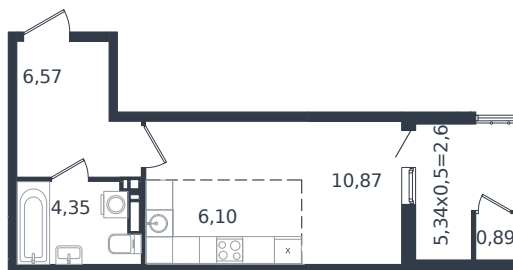

Квартира № 370

1 этаж

Студия 31.45 м²

5 116 657 ₽

Проект	Микрорайон «Образцово»
Номер на этаже	370
Этаж	15 из 21
Корпус	Дом 18
Секция	1
Заселение	2026 г.
Отделка	Готовая отделка

+7(861)210-35-75

ИНСИТИ
ДЕВЕЛОПМЕНТ