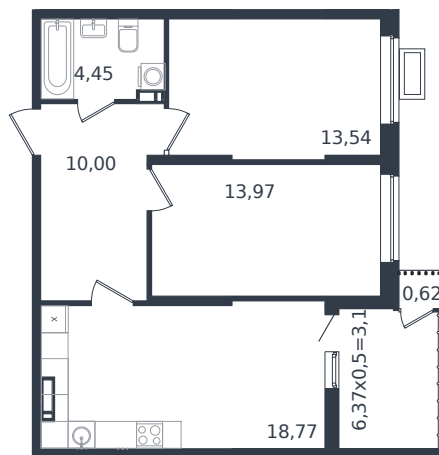

Квартира № 368

1 этаж

2К-квартира 64.54 м²

7 623 975 ₪

Проект	Микрорайон «Образцово»
Номер на этаже	368
Этаж	15 из 21
Корпус	Дом 18
Секция	1
Заселение	2026 г.
Отделка	Готовая отделка