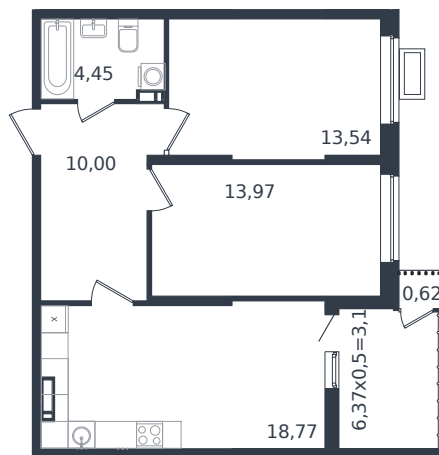

Квартира № 368

1 этаж

2К-квартира 64.54 м²

7 623 975 ₺

Проект	Микрорайон «Образцово»
Номер на этаже	368
Этаж	15 из 21
Корпус	Дом 18
Секция	1
Заселение	2026 г.
Отделка	Готовая отделка