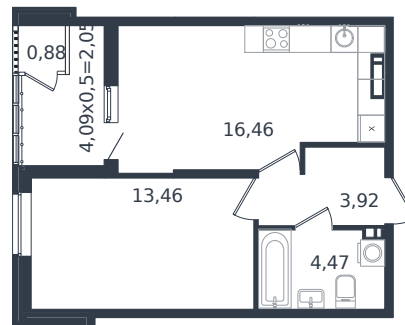

Квартира № 365

1 этаж

1К-квартира 41.24 м²

6 235 350 ₺

Проект	Микрорайон «Образцово»
Номер на этаже	365
Этаж	15 из 21
Корпус	Дом 18
Секция	1
Заселение	2026 г.
Отделка	Готовая отделка

+7(861)210-35-75

 ИНСИТИ
ДЕВЕЛОПМЕНТ