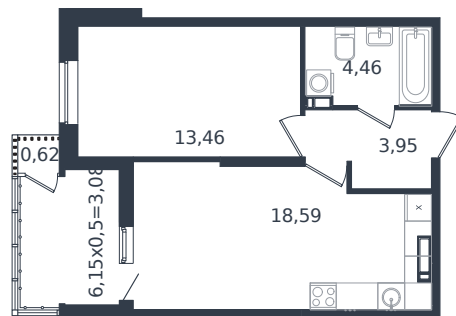

# Квартира № 356

1 этаж

1К-квартира 44.16 м²

6 519 875 ₽

Проект	Микрорайон «Образцово»
Номер на этаже	356
Этаж	13 из 21
Корпус	Дом 18
Секция	1
Заселение	2026 г.
Отделка	Готовая отделка

+7(861)210-35-75

ИНСИТИ  
ДЕВЕЛОПМЕНТ