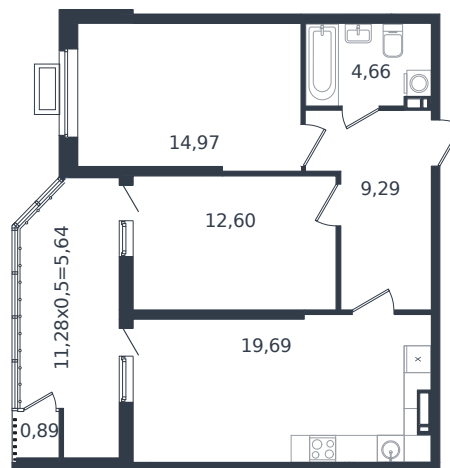

Квартира № 355

1 этаж

2К-квартира 67.74 м²

8 248 472 ₺

Проект	Микрорайон «Образцово»
Номер на этаже	355
Этаж	13 из 21
Корпус	Дом 18
Секция	1
Заселение	2026 г.
Отделка	Готовая отделка