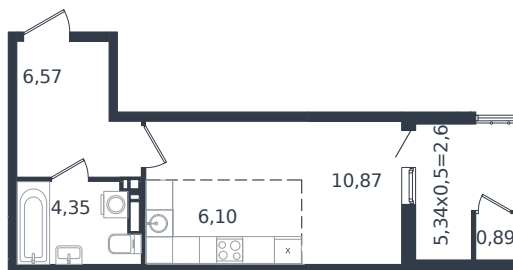

Квартира № 354

1 этаж

Студия 31.45 м²

5 157 590 ₪

Проект	Микрорайон «Образцово»
Номер на этаже	354
Этаж	13 из 21
Корпус	Дом 18
Секция	1
Заселение	2026 г.
Отделка	Готовая отделка

+7(861)210-35-75

ИНСИТИ
ДЕВЕЛОПМЕНТ