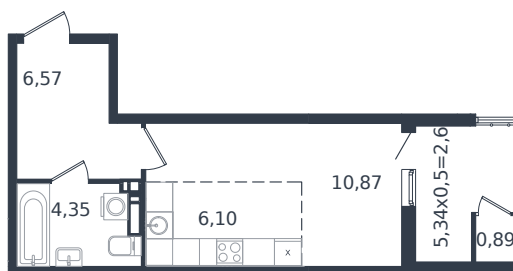

# Квартира № 354

1 этаж

Студия 31.45 м<sup>2</sup>

5 157 590 ₹

Проект	Микрорайон «Образцово»
Номер на этаже	354
Этаж	13 из 21
Корпус	Дом 18
Секция	1
Заселение	2026 г.
Отделка	Готовая отделка

+7(861)210-35-75