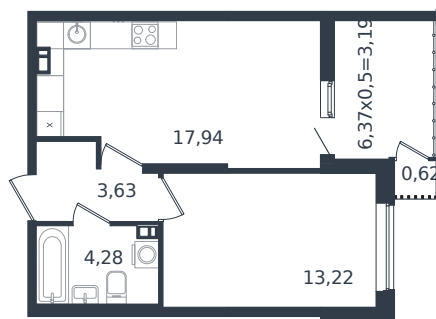

Квартира № 353

1 этаж

1К-квартира 42.88 м²

6 782 477 ₪

Проект	Микрорайон «Образцово»
Номер на этаже	353
Этаж	13 из 21
Корпус	Дом 18
Секция	1
Заселение	2026 г.
Отделка	Готовая отделка

+7(861)210-35-75

ИНСИТИ
ДЕВЕЛОПМЕНТ