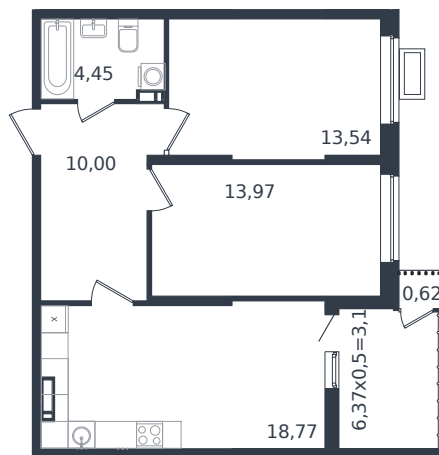

Квартира № 352

1 этаж

2К-квартира 64.54 м²

7 601 422 ₺

Проект	Микрорайон «Образцово»
Номер на этаже	352
Этаж	13 из 21
Корпус	Дом 18
Секция	1
Заселение	2026 г.
Отделка	Готовая отделка