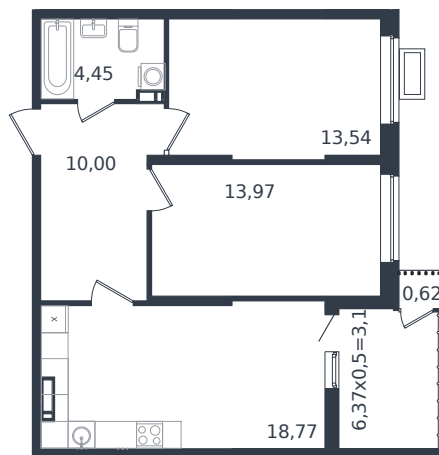

# Квартира № 352

1 этаж

2К-квартира 64.54 м<sup>2</sup>

7 601 422 ₺

|                |                        |
|----------------|------------------------|
| Проект         | Микрорайон «Образцово» |
| Номер на этаже | 352                    |
| Этаж           | 13 из 21               |
| Корпус         | Дом 18                 |
| Секция         | 1                      |
| Заселение      | 2026 г.                |
| Отделка        | Готовая отделка        |