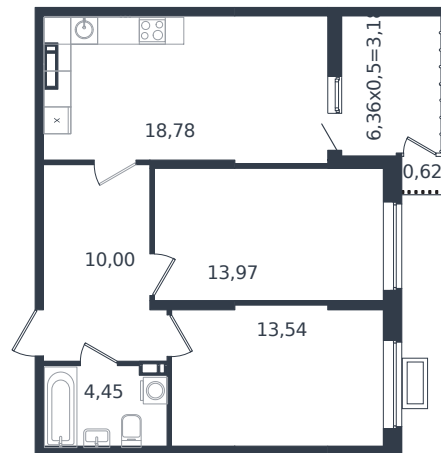

Квартира № 351

1 этаж

2К-квартира 64.54 м²

7 618 337 ₪

Проект	Микрорайон «Образцово»
Номер на этаже	351
Этаж	13 из 21
Корпус	Дом 18
Секция	1
Заселение	2026 г.
Отделка	Готовая отделка