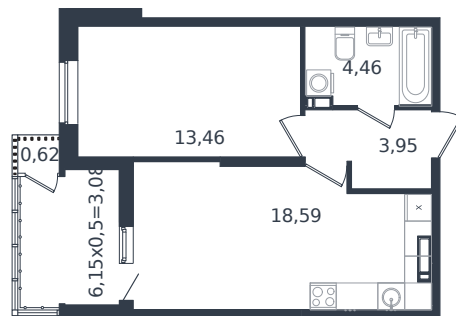

Квартира № 348

1 этаж

1К-квартира 44.16 м²

6 519 875 ₽

Проект	Микрорайон «Образцово»
Номер на этаже	348
Этаж	12 из 21
Корпус	Дом 18
Секция	1
Заселение	2026 г.
Отделка	Готовая отделка

+7(861)210-35-75

ИНСИТИ
ДЕВЕЛОПМЕНТ